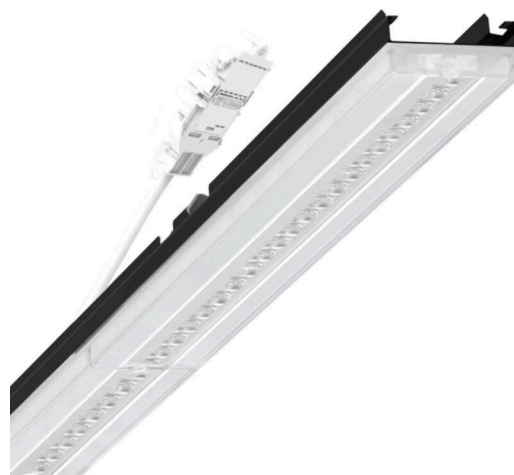

прибородержатель переменный - Central.Line.Optic - прямой узконаправленный свет - без видимых стыков

Ламподержатель из оцинкованного стального профиля, поверхность покрыта лаком на полиэфирной смоле. Крепление без инструментов с нажимными затворами, встроенными в конструкцию, обеспечивают защиту от кражи и взлома. В несущей трековой шине позиционируется по-разному. Цвет корпуса черный RAL 9005; Распределение света прямой узконаправленный свет через Central.Line.Optic из пластмасса ПММА, Оптические линзы обеспечивают простоту установки и легкость ухода благодаря легко очищаемой поверхности. Плотность расположения линз в один ряд обеспечивает слияние точек в линию с однородным видом на объекте., UGR (4H/8H) 22.9. Подключение к электросети через присоединительный провод длиной 1 м для свободного позиционирования ламподержателя в световой полосе и 5-полюсную втычную деталь для быстрой сборки со свободным выбором фаз. Сменные блоки, позволяющие легко модернизировать освещение, существенно продлевают срок службы всей осветительной установки.

DEEP-LINK

<https://www.regiolum.de/ru/article/19525006104>

Ссылка	LED 8000lm 830
ηLB	100 %
Φ ↓/↑	98 % / 2 %
UGR поп./вдоль	17.6 / 22.9

Механика

цвет корпуса	черный RAL 9005
размеры (LxWxH/DxH)	1531mm x 55mm x 37mm
вес (нетто)	1.75kg
Вид монтажа	сборка трековых систем, Потолочная световая конструкция, Структура подвесного светильника

размеры

L	1531 mm	Длина
В	55 mm	Ширина
Н	37 mm	Высота